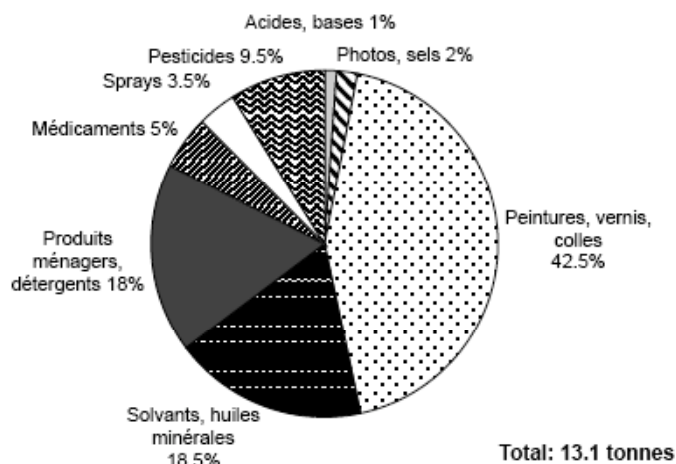

**Répartition des quantités des différents déchets
spéciaux en 2008 en Valais central**

Pour compléments d'information :

Sylvie Nicoud, Bureau d'études Impact SA, Rue du Rhône 10, 1950 Sion
tél. 027/323.50.04 Fax 027/322.91.49 courriel : sylvie.nicoud@impactsa.ch