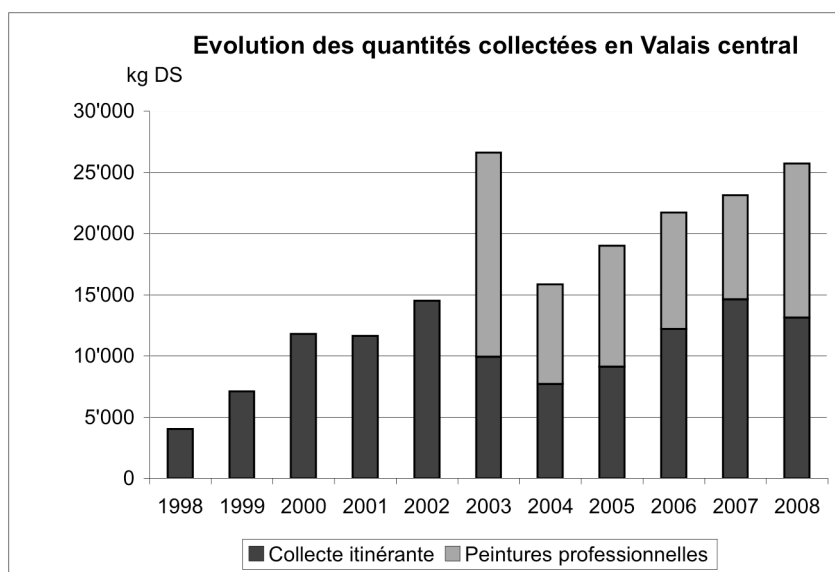

**COLLECTE DES DECHETS SPECIAUX (DS) DES MENAGES DU VALAIS CENTRAL  
BILAN 2008**

Date : du 14 au 18 avril 2008

Communes participantes : 26

Quantité récoltée : 13'100 kg

Cette quantité est légèrement inférieure à celle de 2007. La fréquentation n'a pas diminué pour autant! En fait, les apports ont été effectués par un plus grand nombre de personnes, mais on a observé moins de gros arrivages. La collecte répond à une demande toujours bien présente, comme le montre le graphique de synthèse (qui comprend aussi les peintures de professionnels, dont la reprise spécifique est organisée en parallèle depuis 2003).

**Répartition des quantités des différents déchets  
spéciaux en 2008 en Valais central**

Pour compléments d'information :

Sylvie Nicoud, Bureau d'études Impact SA, Rue du Rhône 10, 1950 Sion  
tél. 027/323.50.04 Fax 027/322.91.49 courriel : sylvie.nicoud@impactsa.ch